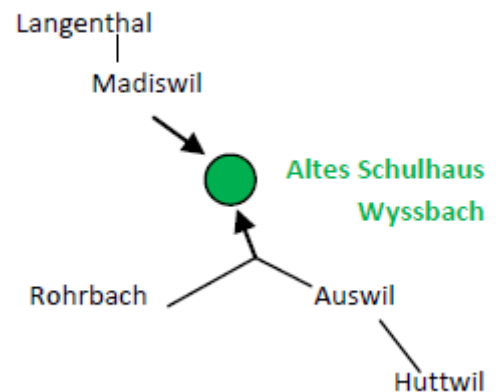

Wenn es das Wetter zulässt, werden wir nach einem Indoor-Theorieteil vor allem draussen skizzieren.

Kursinhalte	Theorie und Anleitung zum Skizzieren draussen in der Natur <ul style="list-style-type: none">➤ Materialkunde➤ Simultanes, d.h. Blindes Skizzieren➤ Skizzieren wie A. Giacometti➤ Licht und Schatten – Schraffieren➤ Innenraum – Aussenraum – Zwischenraum➤ Mit Wiederholungen gestalten
Zielgruppe	Anfangende und Fortgeschrittene
Kursdaten	4x Dienstag Der Kurs kann am Nachmittag oder am Abend besucht werden. 03. Sep 2019 / 10. Sep 2019 / 17. Sep 2019 / 24. Sep 2019 Nachmittagskurs 14 – 16 Uhr oder Abendkurs 19 – 21 Uhr
Veranstalter	Ueli & Regula Bieri-Obrecht www.kunstundbieri.ch
Kursort	Altes Schulhaus Wyssbach, Madiswil
Teiln. zahl	4 – 10 Personen
Kosten	CHF 240.00 Stifte werden zur Verfügung gestellt
Anmeldung	Anmeldeschluss: 28. August 2019 <i>Sie erhalten eine Eingangsbestätigung. Der Kurs findet statt. Die Kursgebühren werden mit der Kursbestätigung in Rechnung gestellt und sind vor Kursbeginn zu zahlen. (→ „Annullation«)</i>

Sie können Ihr Buch direkt bei mir im Kurs kaufen.
(Preis nach Format und Papierqualität zwischen 20 – 40 Fr.)

Anreise

Wyssbach liegt ca. 3,5 km ausserhalb von Madiswil, BE.
Parkplätze sind auf dem Schulhausplatz vorhanden.

Wer mit dem Zug anreist, kann nach tel.
Absprache in Rohrbach (Anfahrt von
Wolhusen her) oder in Madiswil (von
Langenthal her) abgeholt werden.

Kontakt

Ueli Bieri
Altes Schulhaus
Wyssbach 120
4934 Madiswil