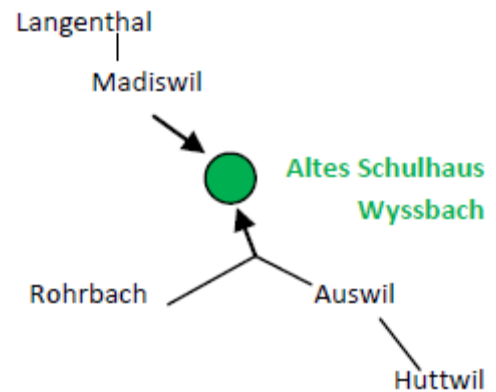

Leitung **Franziska Wigger** www.franziskawigger.ch
Sängerin, Jodlerin, Gesangspädagogin

Veranstalter **Ueli & Regula Bieri-Obrecht** www.kunstundbieri.ch

Kursort **Altes Schulhaus Wyssbach**, Madiswil

Teiln. zahl 10 – 16 Personen

Anreise Wyssbach liegt ca. 3,5 km ausserhalb von Madiswil, BE
Parkplätze sind auf dem Schulhausplatz vorhanden.

Wer mit dem Zug anreist, kann nach tel.
Absprache in Rohrbach (Anfahrt von
Wolhusen her) oder in Madiswil (von
Langenthal her) abgeholt werden.